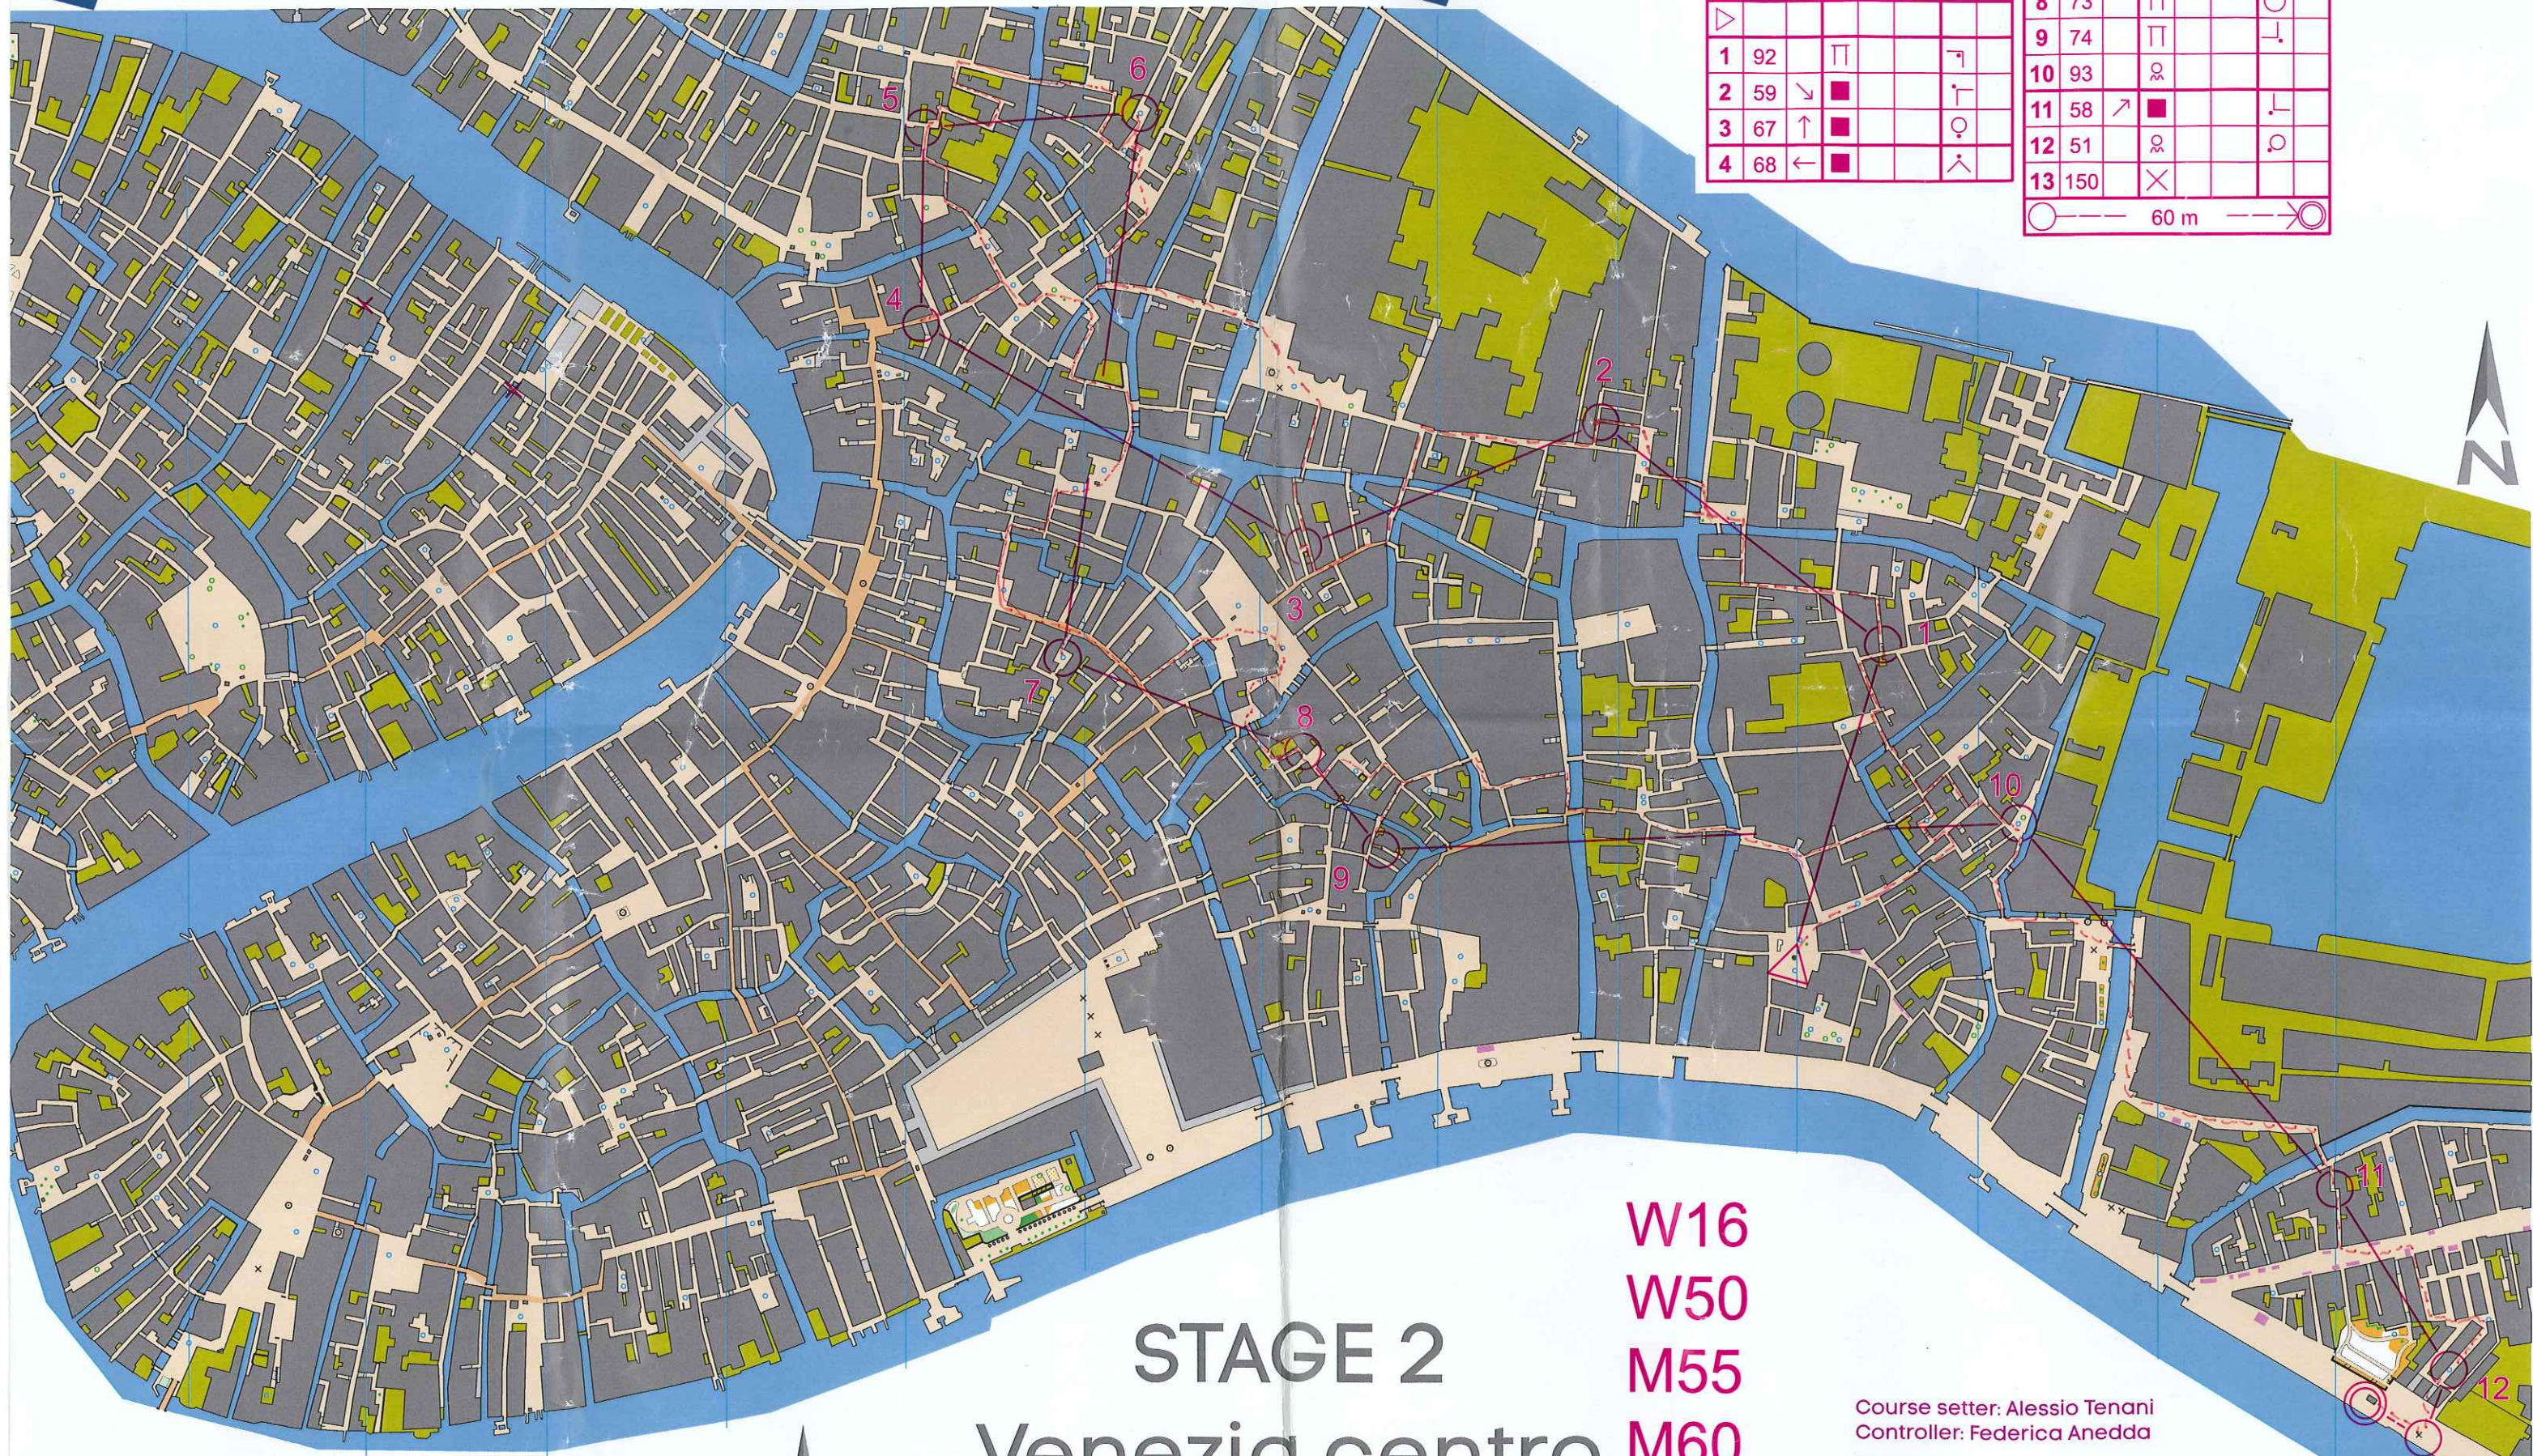

XXXVII MOV Orienteering Venice

10-11 November 2018

MOV 2018 - Stage 2			
W16 W50 M55 M60		3,6 km	
▷			
1	92	Π	⌊
2	59	↘	■
3	67	↑	■
4	68	←	■

5	54	↙	■		⌊
6	55	∞			
7	56	∞			
8	73	Π			⊙
9	74	Π			⌊
10	93	∞			
11	58	↗	■		⌊
12	51	∞			⊙
13	150	×			

○ — 60 m — ⊙

STAGE 2
Venezia centro
Scala 1:5000

W16
W50
M55
M60

Course setter: Alessio Tenani
 Controller: Federica Anedda

FEDERAZIONE
 ITALIANA
 SPORT
 ORIENTAMENTO